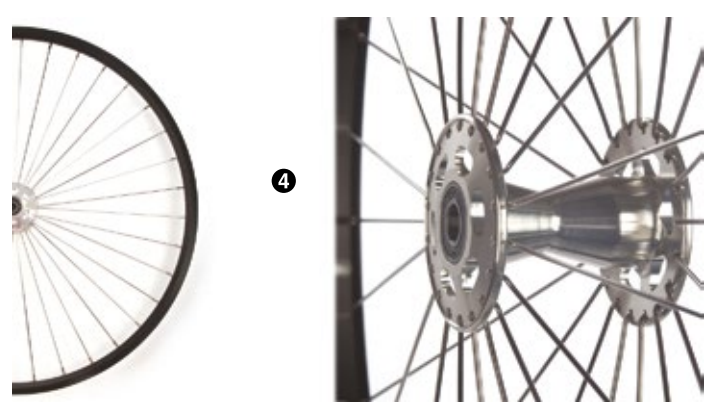

## STECKACHSEN

- ❶ **AXL1** Stahl Steckachsen
- ❷ **AXL3** Steckachsen mit Tetra-Entriegelung

### Weitere Steckachsenoption (ohne Bild)

- AXL2** Titan Steckachsen

# ANTRIEBSRÄDER

- ❶ **RW14** TiLite SHADOW™, Gewicht pro Paar 1478 g
- ❷ **RW12** TiLite DASH
- ❸ **RW13** Golz TWIN-STAR Exchange, Gewicht pro Paar 1614 g
- ❹ **RW5** TiLite Rad mit Hochflansch-Nabe
- ❺ **RW7** Spinergy SPOX, Gewicht pro Paar 1446 g
- ❻ **RW8** Spinergy LX, Gewicht pro Paar 1401g
- ❼ **RW11** Skyway Mags Kunststoffrad

In den Größen 20" (451), 22" ( 501), 24" (540), 25" (559) und 26" (590) erhältlich.

In den Größen 18" (400) und 20" (451) erhältlich.

In den Größen 24" (540) und 25" (559) erhältlich.

In den Größen 24" (540), 25" (559) und 26" (590) erhältlich.