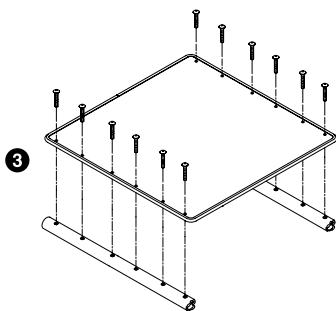

SITZBESPANNUNG

- ❶ **SUP1** Nylon spannbar
- ❷ **SUP2** Spannbar, einstellbar über Klettbänder
- ❸ **SUP3** G10 Sitzbrett
- ❹ **SUP4** Nylon spannbar (nur für Faltrahmenstühle)
- ❺ **iSleeve™** Smartphone Halter unter der Sitzbespannung