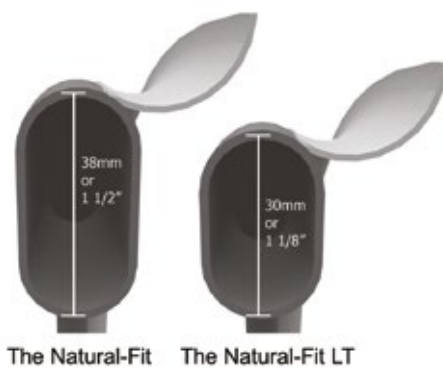

## GREIFREIFEN

## Greifreifen

- ❶ RIM1 Aluminium – Silber eloxiert
- ❷ Titan Greifreifen – RIM12 Satin (natur) oder RIM13 poliert
- ❸ RIM20 Q-Grip
- ❹ RIM14 The Natural-Fit® Standard Grip (Original, großes Profil)
- ❺ RIM18 The Natural-Fit® LT Super Grip (extra leicht, schmales Profil)
- ❽ RIM10 The Surge (All-In-One Oval Greifreifen mit Gription™ Gummiring, großes Profil)
- ❾ RIM11 The Surge LT (All-In-One Oval Greifreifen mit Gription™ Gummiring, schmales Profil)

## Weitere Greifreifenoptionen

- ❻ RIM9 Spinergy FlexRim
- ❼ RIM5 Kunststoff beschichtet – schwarz
- ❿ RIM6 Greifreifen mit 8 vertikalen Griffzapfen
- ⓫ RIMDE Edelstahl

❶

❷

❸

❹

❺

The Natural-Fit

The Natural-Fit LT

❻

❼

❽

❾

The Surge

The Surge LT

❿