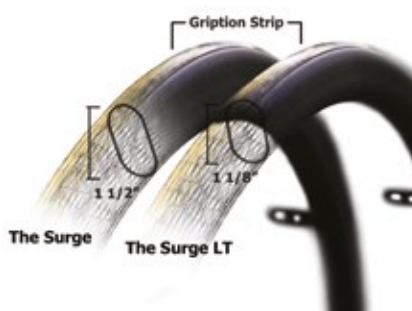

## Greifreifen

- ❶ RIM1 Aluminium – Silber eloxiert
- ❷ Titan Greifreifen – RIM12 Satin (natur) oder RIM13 poliert
- ❸ RIM20 Q-Grip
- ❹ RIM14 The Natural-Fit® Standard Grip (Original, großes Profil)
- ❺ RIM18 The Natural-Fit® LT Super Grip (extra leicht, schmales Profil)
- ❽ RIM10 The Surge (All-In-One Oval Greifreifen mit Gription™ Gummiring, großes Profil)
- ❾ RIM11 The Surge LT (All-In-One Oval Greifreifen mit Gription™ Gummiring, schmales Profil)

## Weitere Greifreifenoptionen

- ❻ RIM9 Spinergy FlexRim
- ❼ RIM5 Kunststoff beschichtet – schwarz
- ❿ RIM6 Greifreifen mit 8 vertikalen Griffzapfen
- ⓫ RIMDE Edelstahl

❶

❷

❸

❹

❺

The Natural-Fit

The Natural-Fit LT

❻

❼

❽

❾

The Surge

The Surge LT

❿