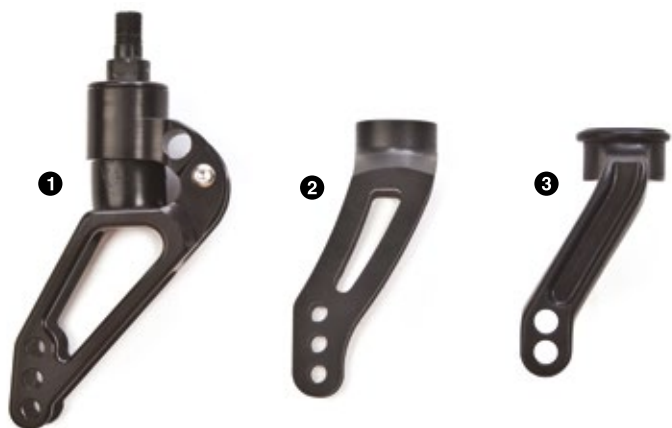

## LENKRÄDER

- ❶ **FW2** 3"x.75" Leucht Micro-Caster
- ❷ **FW24** 3"x1.5" LiteSpeed Aluminium Rad mit Soft Roll Bereifung, Nabe silber oder Nabe schwarz
- ❸ **FW25** 4"x.75" LiteSpeed Aluminium Rad mit Poly Bereifung Nabe silber oder Nabe schwarz
- ❹ **FW27** 4"x1.5" LiteSpeed Aluminium Rad mit Soft Roll Bereifung, Nabe silber oder Nabe schwarz
- ❺ **FW6** 5"x1" Kunststoffrad mit Poly Bereifung
- ❻ **FW30** 5"x1.5" LiteSpeed Aluminium Rad mit Soft Roll Bereifung, Nabe silber oder Nabe schwarz
- ❼ **FW28** 5"x1.5" LiteSpeed Kunststoffrad mit Soft Roll Bereifung
- ❽ **FW33** 6"x1.5" LiteSpeed Aluminium Rad mit Soft Roll Bereifung, Nabe silber oder Nabe schwarz

### Weitere Lenkradoptionen (ohne Bild)

- FW1** 3"x.75" Micro-Caster
- FW14** 4"x.75" Kunststoffrad mit Poly Bereifung
- FW3** 4"x.75" Leucht Micro-Caster
- FW26** 4"x1.5" LiteSpeed Kunststoffrad mit Soft Roll Bereifung
- FW29** 5"x.75" LiteSpeed Aluminium Rad mit Poly Bereifung, Nabe silber oder Nabe schwarz
- FW9** 6"x1" Kunststoffrad mit Poly Bereifung
- FW34** LiteSpeed Aluminium Rad mit Poly Bereifung Nabe silber oder Nabe schwarz
- FW31** 6"x1.25" Aluminium Rad mit Luft Bereifung Nabe silber oder Nabe schwarz
- FW32** 6"x1.5" LiteSpeed Kunststoffrad mit Soft Roll Bereifung

## LENKRADGABELN

- ❶ **FRG1** Frog Legs® gefederte Lenkradgabeln
- ❷ **FK1** TiLite Standard Gabel
- ❸ **FK2** TiLite Slipstream Einarm-Gabel

## STECKACHSEN

- ❶ **AXL1** Stahl Steckachsen
- ❷ **AXL3** Steckachsen mit Tetra-Entriegelung