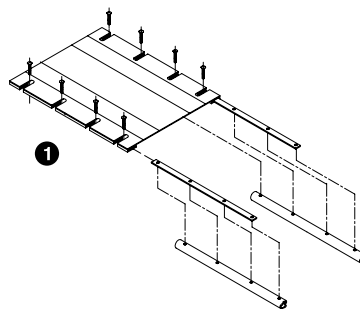

SITZBESPANNUNG

- ❶ **SUP1** Nylon spannbar
- ❷ **SUP2** Spannbar, einstellbar über Klettbänder
- ❸ **SUP3** G10 Sitzbrett
- ❹ **SUP4** Nylon spannbar (nur für Faltrahmenstühle)
- ❺ **iSleeve™** Smartphone Halter unter der Sitzbespannung