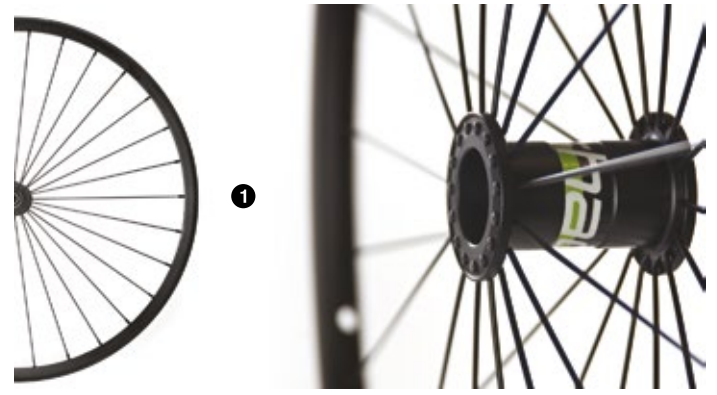

ANTRIEBSRÄDER

- ❶ **RW14** TiLite SHADOW™, Gewicht pro Paar 1478 g
- ❷ **RW12** TiLite DASH
- ❸ **RW13** Golz TWIN-STAR Exchange, Gewicht pro Paar 1614 g
- ❹ **RW5** TiLite Rad mit Hochflansch-Nabe
- ❺ **RW7** Spinergy SPOX, Gewicht pro Paar 1446 g
- ❻ **RW8** Spinergy LX, Gewicht pro Paar 1401g
- ❼ **RW11** Skyway Mags Kunststoffrad