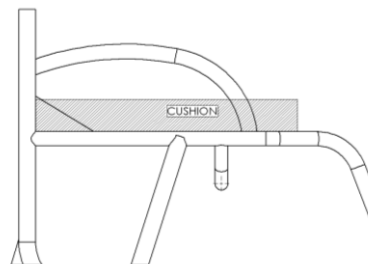

U07A ☐ Подушка на сиденье, укажите цвет ..... NCO

☐ мягкая ☐ средняя ☐ жесткая

☐ 50мм ☐ 75мм ☐ 100мм

☐ Пластазот (Укажите высоту сиденья сподушкой)

☐ 580мм ☐ 630мм

U015 ☐ Чехол подушки из пластазота € 80.00

U08A ☐ Защита рамы с рекламой Elite € 65.00

Цвет .....

Воздухопроницаемые детали

U028B ☐ Воздухопроницаемая центр. часть подушки € 70.00

U029 ☐ Воздухопроницаемый чехол подушки € 50.00

Кожаные детали

Имеющиеся цвета кожи

черный телесный красный серый

темно-серый темно-красный белый

U034A ☒ Кожаные уголки обивки спинки (стандарт черные) Стандарт

Укажите цвет .....

Боковины

SA42A ☐ Приваренные боковины из алюминия € 339.00

SA44 ☐ Только трубки из алюминия NCO

SA43 ☐ Без боковин NCO

☐ 25мм ниже шин ☐ на уровне шин ☐ 25мм выше шин

Или укажите размеры:

высота .....мм длина .....мм

Другие опции

SF018B ☐ Пластина на сиденье из карбона € 198.00

Укажите длину .....

SF018 ☐ Пластина на сиденье из алюминия € 120.00

Укажите длину .....

Цвет рамы

F09 ☐ Покрытие порошковой краской - Код цвета ..... NCO

FO6D ☐ Финишная обработка поверхности € 188.00

FO4D ☐ Полировка поверхности € 599.00

Вилки - ТОЛЬКО ЧЕРНЫЕ

Аксессуары

OO19 ☐ Спортивный регулируемый ремень 100 мм € 41.00

OO14 ☐ Ремень с трещеткой € 48.00

OO14A ☐ Ремень с трещеткой Pelvi Loc 2DA для € 197.00

ширины сиденья:

☐ 30 - 45см

☐ 36 - 46см

OO14B ☐ Ремень с трещеткой Pelvi Loc 3DA для € 205.00

ширины сиденья:

☐ 16 - 24см

☐ 20 - 32см

☐ 30 - 40см

☐ 36 - 46см

SF071 ☐ Ремни с трещеткой(пара) € 77.00

Укажите зону фиксации

OO15 ☐ Сумка для колес (3 колеса) € 166.00

U020 ☐ Ремень 100mm Elite Strap *(укажите размер внизу) € 108.00