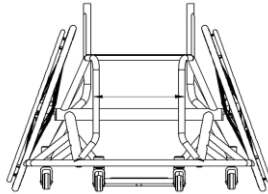

Дуга для нападающих с открытой трубкой - SF057

Std

Эргономичное сиденье - SF04B

Укажите длину

.....MM

NCO

Сиденье с сужением - SF08B

NCO

Расстояние между трубками

Диаметр трубок 22 мм

(прибавьте 44мм к расстоянию между трубками)

Укажите размерMM

Эргономичная спинка - SF010B

Высота вертикальной части спинки

.....MM

Отогнутая верхняя секция