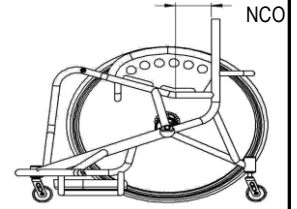

Дуга для нападающих с открытой трубкой - SF057

Std

Эргономичное сиденье - SF04B

Укажите длину

.....MM

NCO

Сиденье с сужением - SF08B

NCO

Расстояние между трубками

Диаметр трубок 22 мм

(прибавьте 44мм к расстоянию между трубками)

Укажите размерMM

Эргономичная спинка - SF010B

Высота вертикальной части спинки

.....MM

Отогнутая верхняя секция