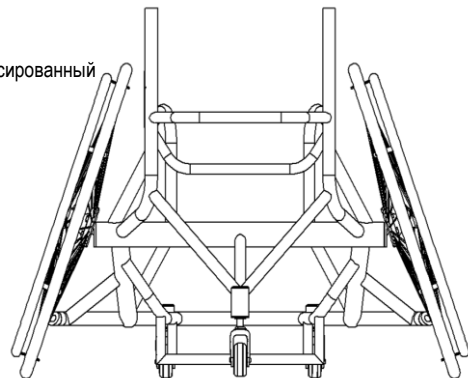

Укажите расстояние между роликами.... или Максимум ☐

☐ с изогнутой соединительной трубкой - низкий монтаж

☐ с изогнутой соединительной трубкой - высокий монтаж

☐ Баскетбольный V-образный антипрокидыватель AT02A с 1-м роликом

NCO

☒ фиксированный