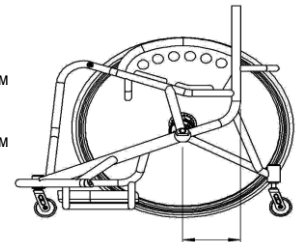

Расстояние между трубками

Диаметр трубок 22 мм

(прибавьте 44мм к расстоянию между трубками)

Укажите размерMM

Эргономичная спинка - SF010B

Высота вертикальной части спинки

.....MM

Отогнутая верхняя секция

.....MM

NCO

Суженная Расширенная спинка - SF02B

NCO

Укажите ширину верха спинки

.....MM

Положение центра тяжести - SF06C

Стандарт

Укажите положение центра тяжести

100мм 120мм 140мм

160мм 180мм 200мм

Расстояние от спинки до оси колеса

Укажите размерMM

Баскетбольный антипрокидыватель с 2-мя роликами - AT09B

NCO

фиксированный