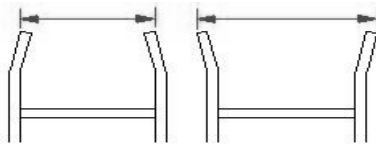

Расстояние между трубками

Диаметр трубок 22 мм

(прибавьте 44мм к расстоянию между трубками)

Укажите размерMM

Эргономичная спинка - SF010B

Высота вертикальной части спинки

.....MM

Отогнутая верхняя секция

.....MM

NCO

Суженная Расширенная спинка - SF02B

NCO

Укажите ширину верха спинки

.....MM

Положение центра тяжести - SF06C

Стандарт

Укажите положение центра тяжести

100мм 120мм 140мм

160мм 180мм 200мм

Расстояние от спинки до оси колеса

Укажите размерMM

Баскетбольный антипрокидыватель с 2-мя роликами - AT09B

NCO

фиксированный