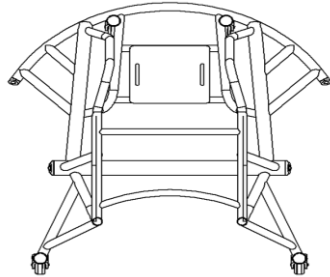

Dealer Name:

Frame Number:

Customer Name:

Delivery / Due Date:

☒ Дуга для нападающих с открытой трубкой - SF057

Std

☐ Эргономичное сиденье - SF04B

Укажите длину

.....MM