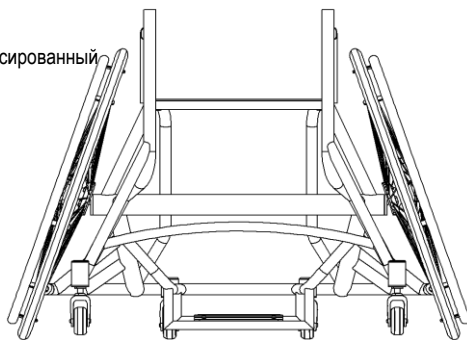

Укажите положение центра тяжести

100мм 120мм 140мм

160мм 180мм 200мм

Расстояние от спинки до оси колеса

Укажите размерMM

Баскетбольный антипрокидыватель с 2-мя роликами - AT09B

NCO

фиксированный