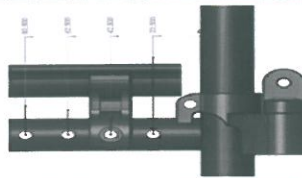

Quickie Easy 300

● = Стандартная опция   ○ = Бесплатная опция

□ = Платная опция

Стоимость в €

Центр тяжести (COG)

(измеряется от задней трубы спинки до середины оси; выберите только один вариант)

- ESY070250 ○ 2,5 см
- ESY070450 ○ 4,5 см
- ESY070650 ○ 6,5 см
- ESY070850 ○ 8,5 см

Аксессуары рамы

(выберите или рычаг для опрокидывания или антиопрокидыватель, не оба)

Рычаг для опрокидывания

ESY090001	☐ слева	51 €
ESY090002	☐ справа	51 €
ESY090003	☐ пара	103 €
ESY090004	☐ держатель для трости с велкро (только в комбинации с рычагом для опрокидывания)	29 €
ESY090005	☐ Транзитные колеса	208 €

Антиопрокидыватель, откидной

ESY090006	☐ слева	121 €
ESY090007	☐ справа	121 €
ESY090008	☐ пара	242 €

Вилка

(сравните с Вашим выбором на первой странице)

ESY080001	● Вилка стандартная (карбон для 111 и 123 мм; алюминий для 138 и 174 мм)	
ESY080002	☐ Вилка для быстросъемной оси передних колес	232 €
EAU090093	☐ Вилка для установки привода, 123x45 мм (только черный)	53 €

Передние колеса

(сравните с Вашим выбором на первой странице)

ESY080003	○ Литые (для 4" и 5" вилка только 45 мм) (все размеры передних колес)	
ESY080004	○ Литые, мягкие (только для вилки 45 мм) (только для 5" и 6", не с вилкой фроглегс)	
ESY080008	○ Пневматические (только для передних колес 6" и 7")	
ESY080005	☐ Литые с проблесками (не доступно для 6"/7")	55 €

Передние колеса с алюминиевым ободом

ESY080006	☐ Литые (только 4" и 5")	76 €
ESY080007	☐ Мягкие (только 4" и 5", вилка только 45 мм)	113 €

Задние колеса

(сравните с Вашим выбором на первой странице; выберите только один тип колес)

Примечание: для пользователей с весом больше 100 кг рекомендуются колеса с перекрестными спицами

ESY070001	○ Универсальные, перекрестные спицы (22", 24", 26")	
ESY070002	○ Дизайнерские колеса (24", 26")	
ESY070003	○ Облегченные колеса (22"/24"/26"; макс. вес пользователя 125 кг)	
ESY070004	☐ Протон (22"/24"/25"; макс. вес пользователя 100 кг)	289 €
ESY070005	☐ Колеса Спинержи (24", 25")	520 €
ESY070006	☐ Задние колеса с барабанными тормозами (22", 24")	291 €
ESY070007	☐ Горные колеса (только с 24", горные шины и алюминиевый обод, с черным покрытием)	263 €
ESY070008	☐ Запасной комплект горных задних колес (только с 24", только с горными шинами)	399 €
Под одну руку (3) 22" и 24"; только с обручем из нержавеющей стали и развалом колес 0°		
ESY070009	☐ слева	854 €
ESY070010	☐ справа	854 €
ESY070011	☐ Без задних колес	

Шины

(выберите только один тип шин)

ESY070015	○ Schwalbe Right Run (не 25")	
ESY070107	○ Schwalbe One (не 22")	41 €
ESY070017	☐ 24" Two grip "down town" (только 24")	30 €
ESY070018	○ Full Poly Tire Протон / облегченные колеса только 24" и 25"; Спинержи только 24"; не с горными колесами	
ESY070019	☐ Schwalbe Marathon Plus Evolution (не 22")	42 €