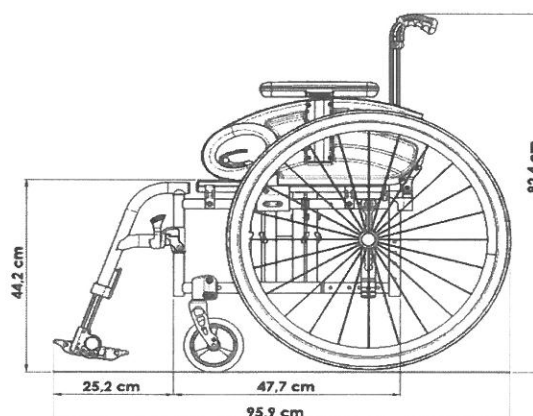

Угол спинки:

Важно: высота спинки зависит от степени инвалидности.
0° это угол 90° к земле. Отрицательный угол <90°,
а положительный угол >90°.

Настройки вышеуказанного кресла: SD 40 см и колеса 24"