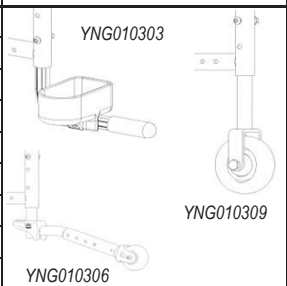

Zippie Youngster 3

● = Стандарт   ○ = Платной опции не имеется   □ = Платная опция

R. №   ЕВРО

Аксессуары рамы

(выберите устройство против опрокидывания или трубки против опрокидывания, но не обе опции)

Защита от опрокидывания (накладка в виде трубки)

YNG010301	☐	Слева	☐	YNG010302	Справа		34 Евро	
YNG010305	☐	Пара					67 Евро	
YNG010303	☐	Кронштейн стойки с «липучкой»		(только в комбинации с защитой от опрокидывания)			29 Евро	
Поворотнo-отводные трубки для защиты от опрокидывания								
☐	Поворотнo-отводные трубки для защиты от опрокидывания							
☐	YNG010306	Слева	YNG010307	☐	Справа		92 Евро	
☐	YNG010308	Пара					185 Евро	
YNG010309	☐	Транзитные колеса (не применяется с устройством против опрокидывания и с устройством для наклона)					192 Евро	

ВИЛКА

(сравните с вашим выбором на первой странице)

YNG080101	●	Вилка					

СТАНДАРТНЫЙ РОЛИК

(сравните с вашим выбором на первой странице)

YNG080201	○	Твердый	(только для варианта вилки 45 мм)	(только для 4" и 5")			
YNG080202	○	Мягкий массивный	(только для варианта вилки 45 мм)	(только для 5" и 6")			
Светящийся							
YNG080203	☐	Твердый		(не предусмотрено для 6")			55 Евро
Ролик с алюминиевым ободом							
YNG080204	☐	Твердый		(только для 4" и 5")			76 Евро
YNG080205	☐	Мягкий ролик	(только для варианта вилки 45 мм)	(только для 4" и 5")			113 Евро

ЗАДНИЕ КОЛЕСА

YNG070110	○	без задних колес					
YNG070101	○	Прямые спицы		(только 22")			
YNG070102	○	Перекрещенные спицы	(пара)	(только 22 и 24")			
YNG070103	○	Дизайнерское колесо	(пара)	(только 24")			
YNG070104	○	Облегченное колесо	(2)	(пара)	(только 22 и 24")		
YNG070105	☐	Колесо Proton (сверхлегкое)	(2)	(пара)			289 Евро
YNG070111	☐	Колеса с барабанным тормозом для сопровождающего лица	(пара)	(только 22 и 24")			291 Евро
YNG070106	☐	Колесо Mountainbike (только с шинами Mountainbike 24", с алюминиевым ободом, с черным покрытием)					263 Евро
YNG070107	☐	Дополнительная колесная пара для горного велосипеда (только с шинами Mountainbike 24")					399 Евро
		Для упр. одной рукой с быстросъемной осью, тормоз для упр. одной рукой не входит в комплект (3)					854 Евро
YNG070108	☐	Слева	YNG070109	☐	Справа		

ШИНЫ

(выберите только один тип шин)

YNG070201	○	Шина «Right Run»					
YNG070202	○	Массивные шины	(1)	(только 22 и 24")			
YNG070112	☐	Шина «Schwalbe One»		(только 24")			41 Евро
YNG070204	☐	Шина «Down town» с двумя захватами, 24"		(только 24")			30 Евро
YNG070205	☐	Шина «Marathon Plus Evolution» (защита от прокола)		(только 24")			42 Евро

ОБРУЧ

YNG070301	○	Алюминиевый серебристый, анодированный	(2)				
YNG070302	○	Алюминиевый серебристый, с порошковым покрытием	(2)				
YNG070303	☐	Окрашенный алюминиевый обруч, код оттенка:					
YNG070304	○	Нержавеющая сталь		(только 22 и 24")			
YNG070305	☐	Титан		(только 22 и 24")			190 Евро
YNG070306	☐	Титан, с прозрачным порошковым покрытием		(только 22 и 24")			190 Евро
YNG070307	☐	Supergrip		(только 22 и 24")			268 Евро
YNG070308	☐	Maxgripp		(только 22 и 24")			349 Евро
Установка обруча	YNG070401	Стандарт = 17 мм	YNG070402	○	Большое расстояние = (27 мм)		
	YNG070403	☐	Малое расстояние = 7 мм		(только с 24", нержавеющая сталь)		97 Евро
YNG070309	☐	Покрытие обруча		(только 22 и 24")			102 Евро

РАЗВАЛ КОЛЕС

(выберите только одну опцию)

YNG070501	○	0°					
YNG070502	○	1°					
YNG070503	○	2°					
YNG070504	○	3°					
YNG070505	○	4°					

Быстросъемная ось

YNG070506	○	Стандарт					
YNG070507	☐	Quad					53 Евро

- (1): не применяется с облегченным колесом и колесом Proton
  (2): не применяется с обручем, устанавливаемом на большом расстоянии для облегченных колес и колес Proton
  (3): не имеется лакокрасочного покрытия, регулировки роликов, барабанных тормозов. Только с перекрещивающимися спицами заднее колесо поставляется при мин. ширине сиденья = 28

Посетите нашу информационную веб-страницу для получения дальнейшей информации

www.ortho-titan.com