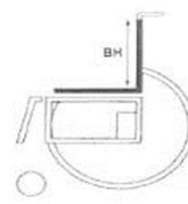

Ширина сиденья:

а) Для пользователя:

Между устройством боковой защиты и бедром должен оставаться вертикальный зазор с каждой стороны (всего 1 - 2 см)

Глубина сиденья:

а) Для пользователя:

Сидя прямо: необходимо оставить зазор в 2-3 пальца между передним краем обивки сиденья и обратной стороной колена (прибл. 3 - 6 см). Будьте внимательны при использовании регулируемой обивки

Высота спинки:

а) Для пользователя:

Измеряется от сиденья, включая подушку, до уровня, отстоящего от нижнего края лопаток не более чем на один палец (1 - 2 см).

Длина голени:

а) Для пользователя:

Ноги согнуты под прямым углом, измеряется от обратной стороны колена до нижней части подошвы обуви.

Важно! Высота спинки зависит от группы инвалидности

б) На инвалидной коляске:

От внешней стороны одной трубки рамы до внешней стороны другой трубки рамы

б) На инвалидной коляске:

От задней трубки до переднего края обивки сиденья

б) На инвалидной коляске:

От трубки сиденья до верхнего края обивки спинки.

б) На инвалидной коляске:

От передней части сиденья до верхнего края опоры для стоп.

Не забудьте учесть высоту подушки

Примечание: При измерении высоты спинки большое значение имеет способность пользователя сидеть прямо, в зависимости от этого значения могут существенно меняться

Общая ширина:

Общая ширина:

Макс. общая высота 97 см

Макс. общая длина 107 см

Общая ширина с 24"

При развале 0°: Ширина сиденья +20

Для развала: каждый градус добавляет прибл. 1 см

С барабанным тормозом + 2 см

Вес:

Минимальный вес:

прибл. 8,5 кг

Размер в сложенном состоянии:

с задними колесами прибл. 30 см

без задних колес прибл. 24 см

ПРИМЕЧАНИЯ:

Макс. разность высоты сиденья спереди и сзади составляет 12 см

Отрицательный угол наклона сиденья невозможен

Производственные допуски составляют +/- 1 см

Изделие выдержало испытание на удар при столкновении согласно ISO 7176-19 и получило допуск на перевозку в транспортных средствах.

Для перевозки без пациента коляска должна быть надежно зафиксирована в транспортном средстве.

- Соблюдайте порядок измерения, указанный на последней странице

- Все размеры приводятся в см, без учета подушки