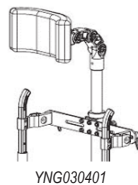

Обивка спинки

YNG030306	●	Стандартная обивка спинки				
YNG030316	○	ЕХО, синтет. волокно, с набивкой, регулируемое, с 1 карманом для принадлежностей, цвет: черный				224 Евро
		Цвет, шнур для крепления: ● черный ○ оранжевый ○ серебро ○ красный ○ синий				
YNG030317	□	ЕХО PRO, синтет. волокно, с набивкой, регул., воздухопрониц. с ткан. вставк., с 1 карм. для принадл., черный				255 Евро
		Цвет, шнур для крепления: ● черный ○ оранжевый ○ серебро ○ красный ○ синий				
YNG030305	□	Без обивки спинки