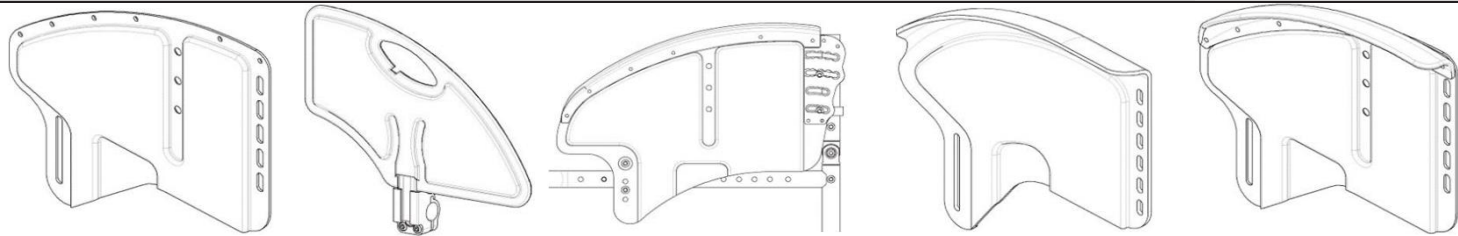

ПОДЛОКОТНИКИ И БОКОВАЯ ЗАЩИТА

YNG040201

YNG040205

YNG040202

YNG040203

YNG040204