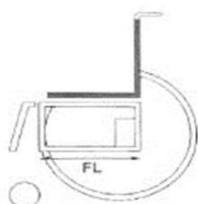

Ширина сиденья:

а) Для пользователя:

Между устройством боковой защиты и бедром должен оставаться вертикальный зазор с каждой стороны (всего 1 - 2 см)

Глубина сиденья:

а) Для пользователя:

Сидя прямо: необходимо оставить зазор в 2-3 пальца между передним краем обивки сиденья и обратной стороной колена (прибл. 3 - 6 см). Будьте внимательны при использовании регулируемой обивки

Высота спинки:

а) Для пользователя:

Измеряется от сиденья, включая подушку, до уровня, отстоящего от нижнего края лопаток не более чем на один палец (1 - 2 см).

Длина голени:

а) Для пользователя:

Ноги согнуты под прямым углом, измеряется от обратной стороны колена до нижней части подошвы обуви.

Важно! Высота спинки зависит от группы инвалидности

б) На инвалидной коляске:

От внешней стороны одной трубки рамы до внешней стороны другой трубки рамы

б) На инвалидной коляске:

От задней трубки до переднего края обивки сиденья

б) На инвалидной коляске:

От трубки сиденья до верхнего края обивки спинки.

б) На инвалидной коляске:

От передней части сиденья до верхнего края опоры для стоп.

Не забудьте учесть высоту подушки

Примечание: При измерении высоты спинки большое значение имеет способность пользователя сидеть прямо, в зависимости от этого значения могут существенно меняться

Общая ширина:

Общая ширина:

Макс. общая высота 97 см

Макс. общая длина 107 см

Общая ширина с 24"

При развале 0°: Ширина сиденья +20

Для развала: каждый градус добавляет прибл. 1 см

С барабанным тормозом + 2 см

Вес:

Минимальный вес:

прибл. 8,5 кг

Размер в сложенном состоянии:

с задними колесами прибл. 30 см

без задних колес прибл. 24 см

ПРИМЕЧАНИЯ:

Макс. разность высоты сиденья спереди и сзади составляет 12 см

Отрицательный угол наклона сиденья невозможен

Производственные допуски составляют +/- 1 см

Изделие выдержало испытание на удар при столкновении согласно ISO 7176-19 и получило допуск на перевозку в транспортных средствах.

Для перевозки без пациента коляска должна быть надежно зафиксирована в транспортном средстве.

- Соблюдайте порядок измерения, указанный на последней странице

- Все размеры приводятся в см, без учета подушки