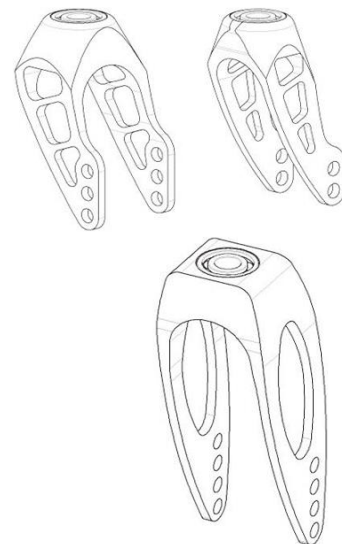

**Базовая цена 2059,- Евро**

**ИЗМЕРЕНИЕ, ВЫПОЛНЕННОЕ КЛИЕНТОМ**

		Ширина сиденья в см										
		22	24	26	28	30	32.	34	36	38	40	
Глубина сиденья в см	24	○	○	○	○	○	○	○	○	○	○	+ 2 см Короткая рама
	26	○	○	○	○	○	○	○	○	○	○	
	28	○	○	○	○	○	○	○	○	○	○	↓ Длинная рама
	30	○	○	○	○	○	○	○	○	○	○	
	30	○	○	○	○	○	○	○	○	○	○	
	32.	○	○	○	○	○	○	○	○	○	○	
	34	○	○	○	○	○	○	○	○	○	○	
	36	○	○	○	○	○	○	○	○	○	○	
	38	○	○	○	○	○	○	○	○	○	○	
	40	○	○	○	○	○	○	○	○	○	○	

+ 4 см      Начальное значение прямой рамы 26 см

Высота сиденья сзади может быть меньше выбранной высоты сиденья спереди только на значение, составляющее от 0 до 12 см:  
то есть высота сиденья сзади НЕ МОЖЕТ быть больше высоты сиденья спереди  
то есть высота сиденья сзади НЕ МОЖЕТ быть меньше высоты сиденья спереди более чем на 12 см  
- Более подробную информацию смотрите на последней странице  
массивные 4" и 5", 4" и 5" мягкие ролики, 5" и 6" мягкие массивные ролики поставляются только с вилкой 45 мм

		Высота сиденья спереди в см															
		вилка (длина x ширина)		37	38	39	40	41	42	43	44	45	46	47	48	50	
Передний ролик	4"	111 мм x 45 мм			○	○	○	○									
		123 мм x 45 мм				○	○	○	○								
		123 мм x 45 мм (3)				○	○	○	○								
		111 мм x 32 мм		○	○	○	○	○									
		138 мм x 45 мм (1)						○	○	○	○						
		174 мм x 45 мм (1)								○	○	○	○				
5"	111 мм x 45 мм				○	○	○										
	123 мм x 45 мм				○	○	○			○							
	123 мм x 45 мм (3)				○	○	○			○							
	111 мм x 32 мм				○	○	○										
	138 мм x 45 мм (1)								○	○	○	○					
	174 мм x 45 мм (1)										○	○	○	○			
6"	111 мм x 45 мм							○	○								
	123 мм x 45 мм								○	○							
	123 мм x 45 мм (3)									○	○						
	138 мм x 45 мм (1)										○	○					
	174 мм x 45 мм (1)											○	○	○	○		

Вилка 45 & 32 мм ширина

Длина вилки 174 мм x ширина 45 мм

		Высота сиденья сзади в см														
Колеса		32	33	34	35	36	37	38	40	41	42	43	44	45	46	47
Заднее колесо	20" (4)	○	○	○	○	○	○	○	○	○	○	○	○	○	○	○
	22"	○	○	○	○	○	○	○	○	○	○	○	○	○	○	○
	24"	○	○	○	○	○	○	○	○	○	○	○	○	○	○	○